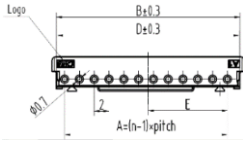

極数	基板取付タイプDIP (ヘッダー)			中継用コネクタ
	ストレート		ライトアングル	リレープラグ
	1列 DIP	1列 SMT	1列 DIP	1列
View				
2	TJC20041-2A*(**)	TJC20041-2AB(NL4)	TJC20041B-2AWJK	
3	TJC20041-3A*(**)	TJC20041-3AB(NL4)	TJC20041B-3AWJK	TJC20041-3RP
4	TJC20041-4A*(**)	TJC20041-4AB(NL4)	TJC20041B-4AWJK	TJC20041-4RP
5	TJC20041-5A*(**)	TJC20041-5AB(NL4)	TJC20041B-5AWJK	TJC20041-5RP
6	TJC20041-6A*(**)	TJC20041-6AB(NL4)	TJC20041B-6AWJK	TJC20041-6RP
7	TJC20041-7A*(**)	TJC20041-7AB(NL4)	TJC20041B-7AWJK	TJC20041-7RP
8	TJC20041-8A*(**)	TJC20041-8AB(NL4)	TJC20041B-8AWJK	TJC20041-8RP
9	TJC20041-9A*(**)	TJC20041-9AB(NL4)	TJC20041B-9AWJK	
10	TJC20041-10A*(**)		TJC20041B-10AWJK	
11	TJC20041-11A*(**)		TJC20041B-11AWJK	
12	TJC20041-12A*(**)		TJC20041B-12AWJK	
13	TJC20041-13A*(**)		TJC20041B-13AWJK	
14	TJC20041-14A*(**)		TJC20041B-14AWJK	
15	TJC20041-15A*(**)		TJC20041B-15AWJK	
端子				

リセハウジング

1列(圧着タイプ)

圧接リセ

TJC20041-2Y

TJC20041-2YI

TJC20041-3Y

TJC20041-3YI

TJC20041-4Y